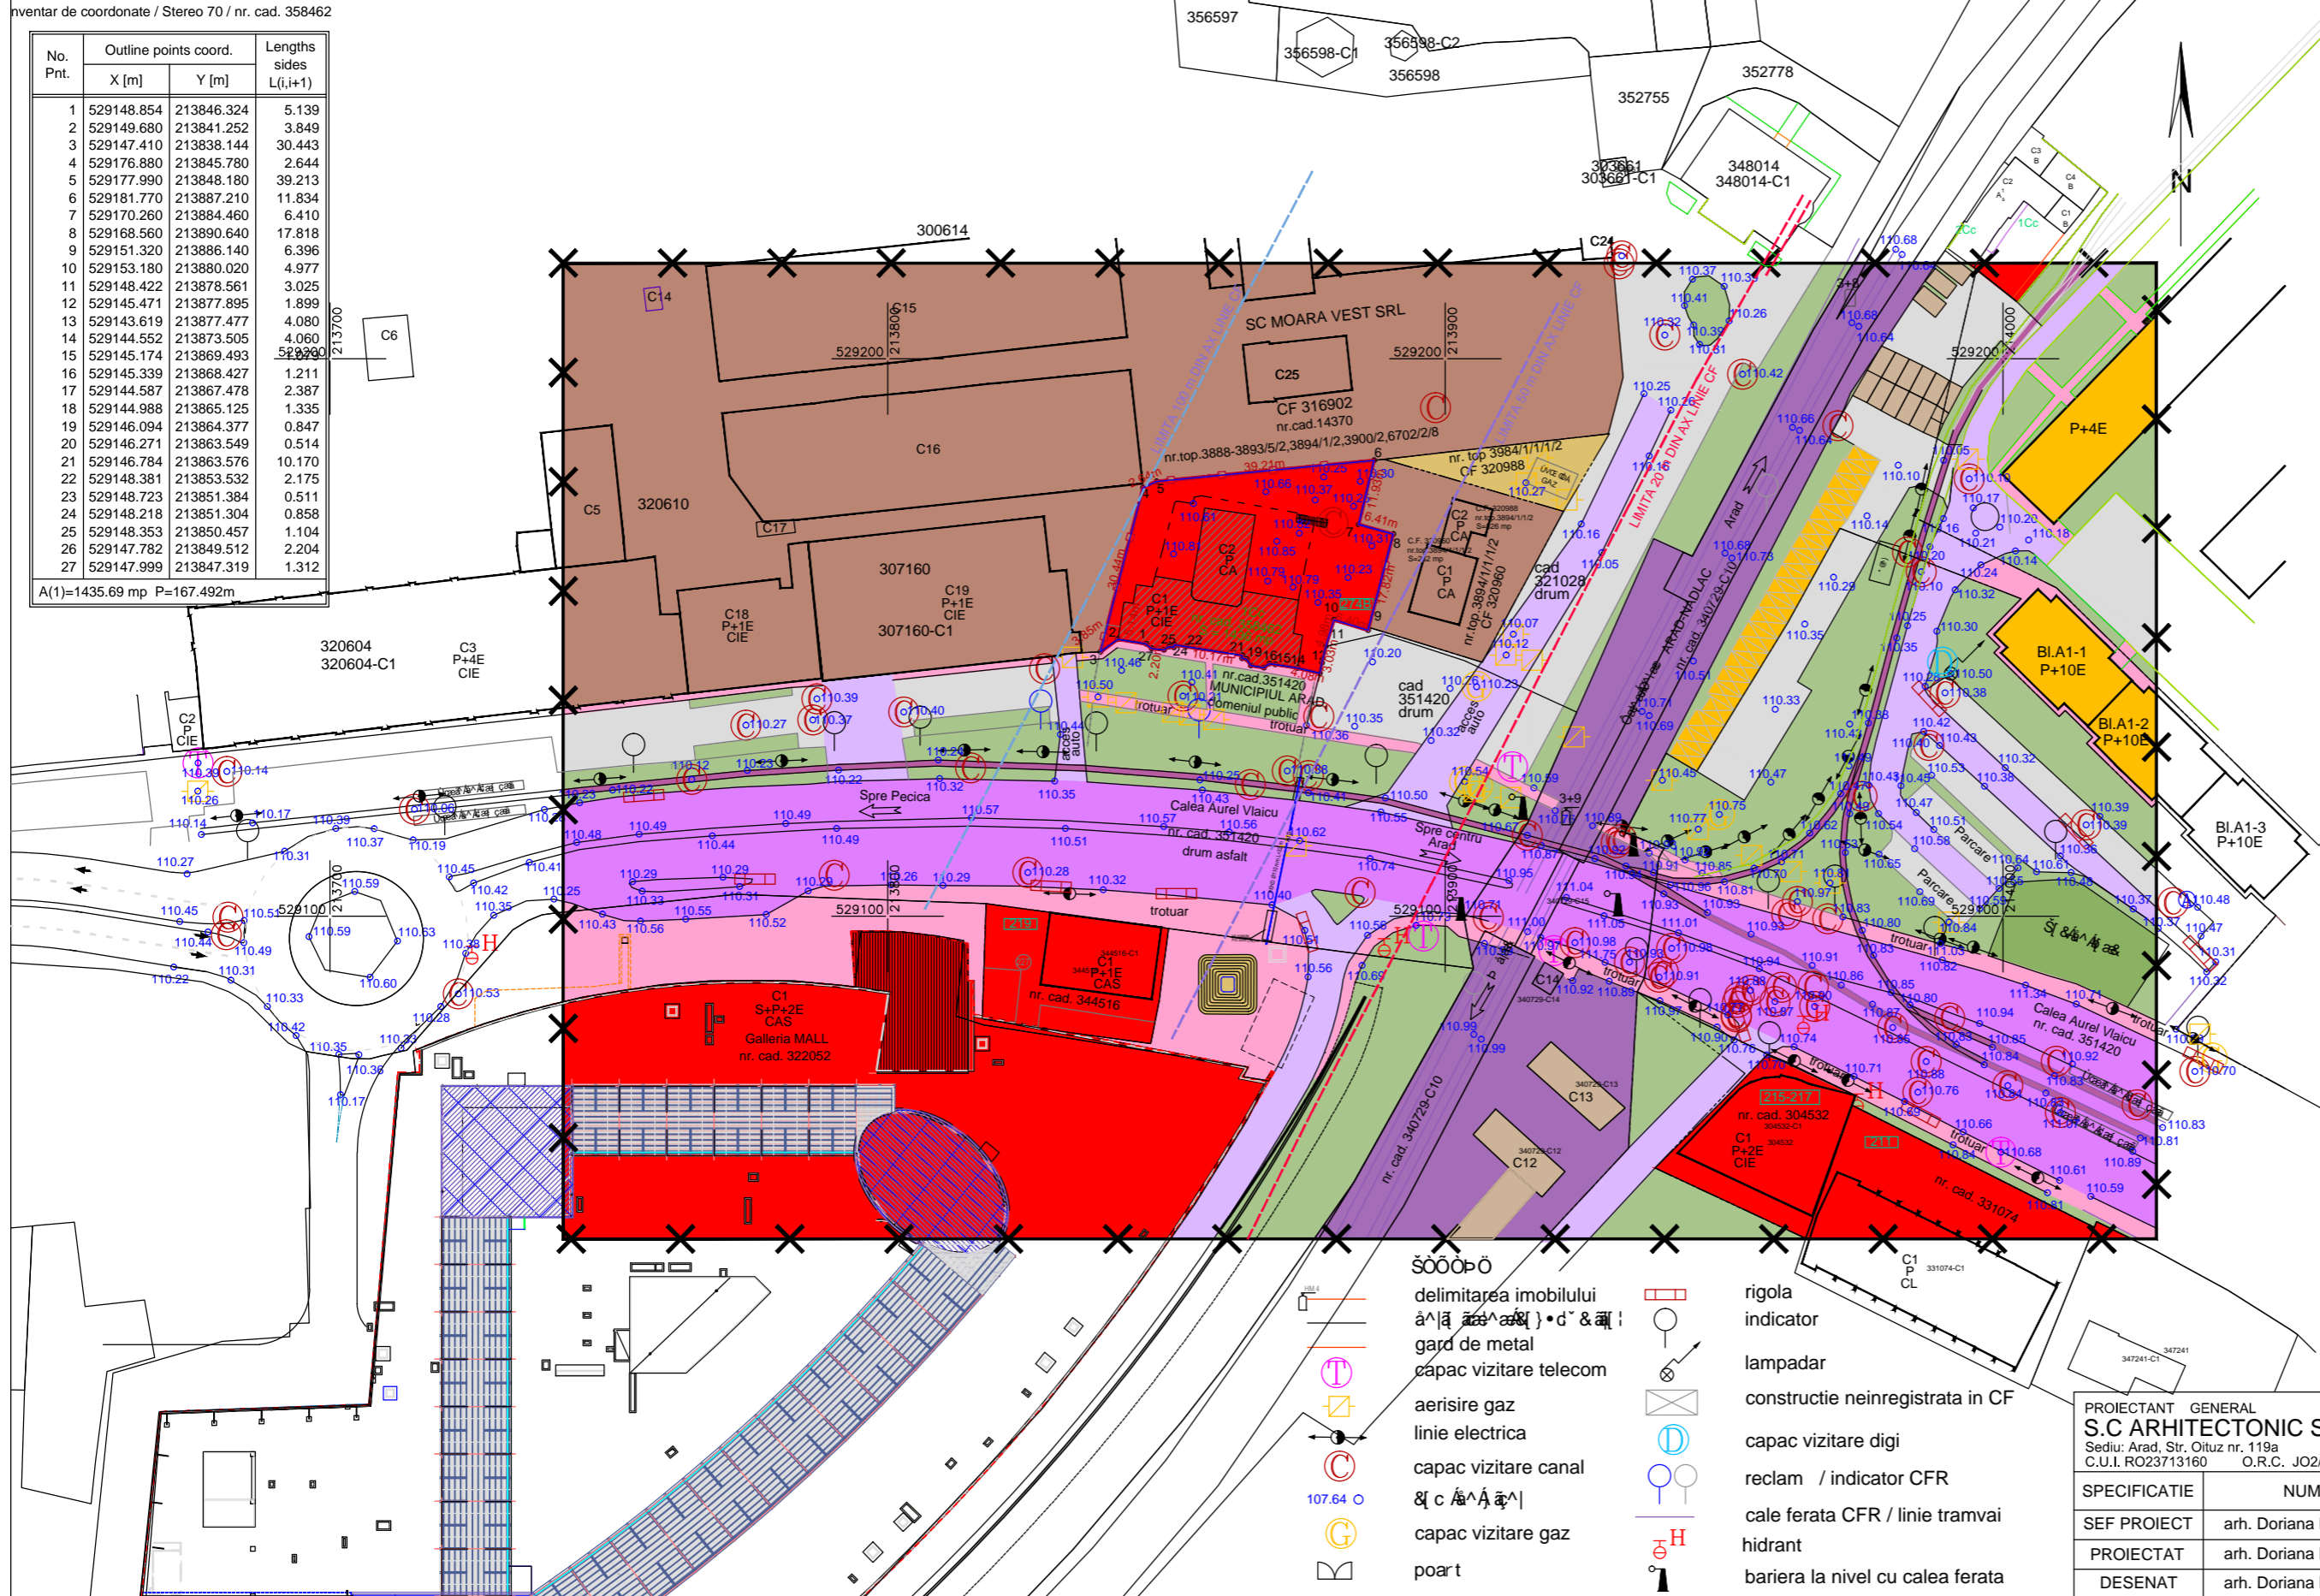

Inventar de coordonate / Stereo 70 / nr. cad. 358462

No. Pnt.	Outline points coord.		Lengths sides L(i,i+1)
	X [m]	Y [m]	
1	529148.854	213846.324	5.139
2	529149.680	213841.252	3.849
3	529147.410	213838.144	30.443
4	529176.880	213845.780	2.644
5	529177.990	213848.180	39.213
6	529181.770	213887.210	11.834
7	529170.260	213884.460	6.410
8	529168.560	213890.640	17.818
9	529151.320	213886.140	6.396
10	529153.180	213880.020	4.977
11	529148.422	213878.561	3.025
12	529145.471	213877.895	1.899
13	529143.619	213877.477	4.080
14	529144.552	213873.505	4.060
15	529145.174	213869.493	5.890
16	529145.339	213868.427	1.211
17	529144.587	213867.478	2.387
18	529144.988	213865.125	1.335
19	529146.094	213864.377	0.847
20	529146.271	213863.549	0.514
21	529146.784	213863.576	10.170
22	529148.381	213853.532	2.175
23	529148.723	213851.384	0.511
24	529148.218	213851.304	0.858
25	529148.353	213850.457	1.104
26	529147.782	213849.512	2.204
27	529147.999	213847.319	1.312

A(1)=1435.69 mp P=167.492m