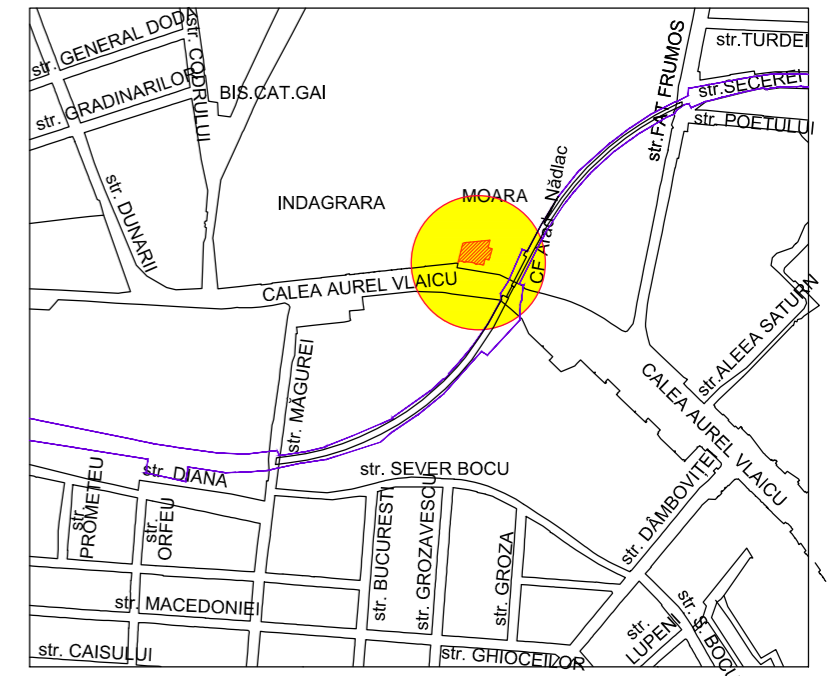

ÎNCADRARE ÎN ZONĂ, sc. 1:10.000

1. **LIMITE**
2. LIMITA INCINTA PROPUȘA SPRE REGLEMENTARE S = 1.436 mp conform Extras CF nr. 358462 Arad
   - LIMITA ZONA STUDIATA S = 50.000 mp
3. **ZONIFICARE**
4. ZONA LOCUINTE COLECTIVE REGIM ÎNALT (P+4E, P+10E)
   - ZONA COMERT, SERVICII, INSTITUTII PUBLICE
   - ZONA INDUSTRIE PARTIAL DEZAFECTATA
   - GARAJE METALICE
   - ZONA DOTARI TEHNICO-EDILITARE
   - ALEI CAROSABILE PRINCIPALE (CALEA AUREL VLAICU)
   - ALEI CAROSABILE SECUNDARE SI ACCESE AUTO
   - PLATFORME CAROSABILE, PARCAJE
   - ZONA CADASTRALA CFR, LINII CFR
   - ZONA TRANSPORT PUBLIC - LINII TRAMVAI
   - ZONE VERZI SI DE PROTECTIE CAROSABIL

- delimitarea imobilului
- gard de metal
- capac vizitare telecom
- aerisire gaz
- linie electrice
- capac vizitare canal
- capac vizitare gaz
- poart
- rigola
- indicator
- lampadar
- construcție neinregistrată în CF
- capac vizitare digi
- reclam / indicator CFR
- cale ferată CFR / linie tramvai
- hidrant
- bariera la nivel cu calea ferată