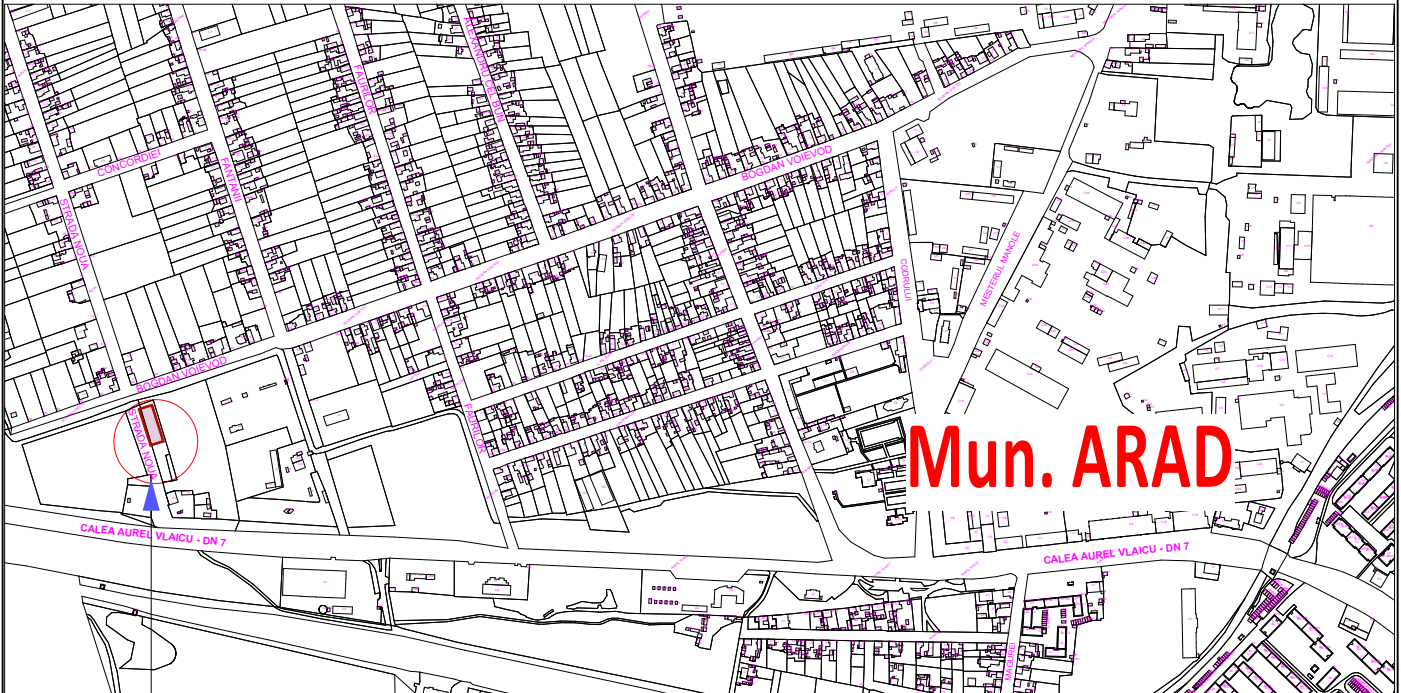

INCADRARE IN TERITORIU PUZ - LOCUINTE INDIVIDUALE

Mun. ARAD

INCADRARE UTR 24

INCADRARE IN ZONA SC 1:10 000

Amplasament studiat
PUZ LOCUINTE INDIVIDUALE

Amplasament : STRADA NOUA,
CF 363419 (Nr.10/A) ,CF 363420 (Nr.10),
CF363423 (Nr.12/A), CF363424 (Nr.12) Arad,