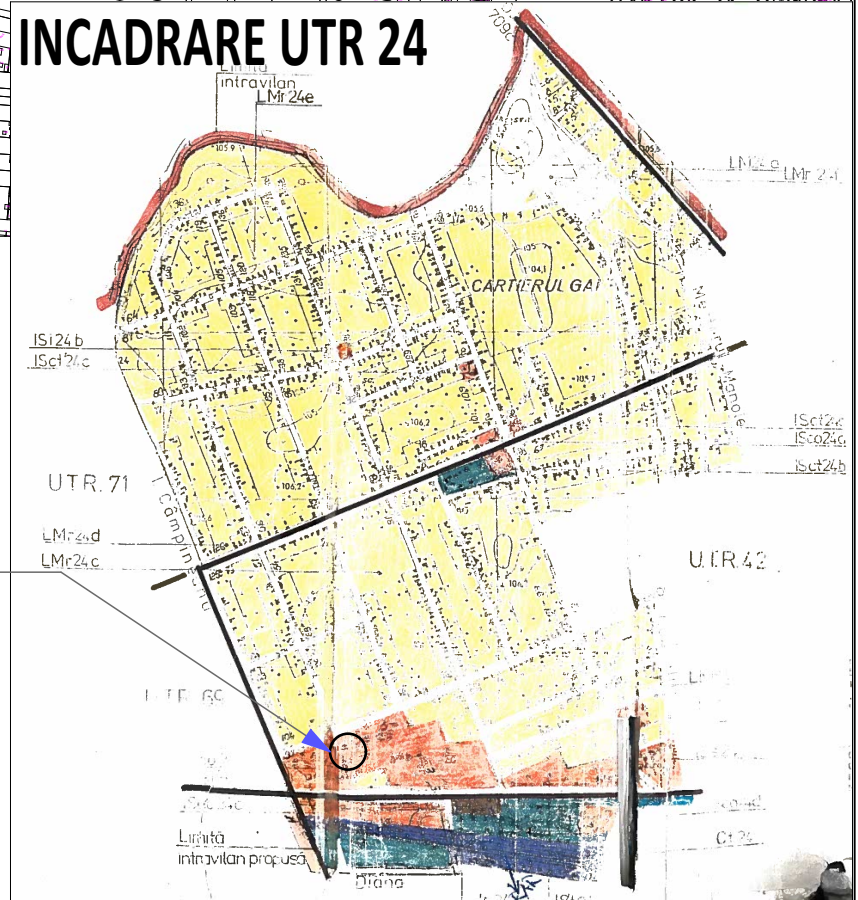

INCADRARE IN TERITORIU PUZ - LOCUINTE INDIVIDUALE

Mun. ARAD

INCADRARE UTR 24

INCADRARE IN ZONA SC 1:10 000

Amplasament studiat
PUZ LOCUINTE INDIVIDUALE

Amplasament : STRADA NOUA,
CF 363419 (Nr.10/A) ,CF 363420 (Nr.10),
CF363423 (Nr.12/A), CF363424 (Nr.12) Arad,

Beneficiari: Bordianu Corneliu si Bordianu Doru

	Specialist RUR arh JIVAN Marius			Denumire proiect: PUZ LOCUINTE INDIVIDUALE	Pr. Nr.: 56/2023
	S.C. POWER ON SOLUTIONS S.R.L. Str. G. Musicescu, Nr.26, Timisoara, Timis e-mail: office@power-on.ro Tel: 0773 806 704			Initiator: BORDIANU CORNELIU SI BORDIANU DORU	Faza: AVIZ OP.
	Nume	Semnatura	Scara 1:10000	Amplasament: Mun Arad, jud. Arad, Str Noua, CF 363419, CF363420, CF363423, CF363424 Arad,	Nr. plansa: U0
	Sef proiect	arh. JIVAN Marius	Data MAI 2023	Denumire plansa: INCADRARE IN TERITORIU	
Proiectat	arh. STANCU ISPAS Ioana				
Desenat	arh. STANCU ISPAS Ioana				